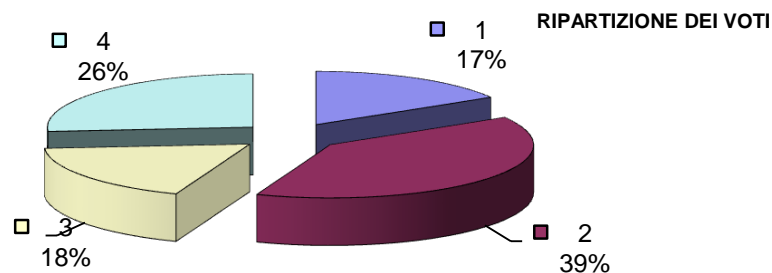

Elezioni 25/05/2014

CONSIGLIO COMUNALE		SEZIONI							TOTALE	%	
COMUNE DI NOLE		SEZ.1	SEZ.2	SEZ.3	SEZ.4	SEZ.5	SEZ.6	SEZ.7			
1. MOVIMENTO 5 STELLE	FONTANONE Glauco		84	79	114	94	116	78	56	621	15,44008
2. IDEE IN COMUNE	BERTINO Luca Francesco		250	127	222	280	254	217	142	1492	37,09597
3. PROSPETTIVE NOLESI	PAUTRE' Andrea		125	117	141	109	87	84	16	679	16,88215
4. PROGETTO PER NOLE	PALMA Leonardo		144	123	187	162	171	163	45	995	24,73894
voti validi (a)			603	446	664	645	628	542	259	3787	78,71706
voti contestati (b)			0	0	0	0	0	0	0	0	0
schede bianche			19	11	11	15	10	23	4	93	2,312282
schede nulle			27	21	28	20	23	16	7	142	3,530582
totale nulli (c)			46	32	39	35	33	39	11	235	5,842864
totale generale (a+b+c)			649	478	703	680	661	581	270	4022	84,55992
votanti maschi			311	228	344	333	326	292	136	1970	48,98061
votanti femmine			338	250	359	347	335	289	134	2052	51,01939
totale votanti			649	478	703	680	661	581	270	4022	100
elettori			456	332	481	449	491	396	191	2796	48,4072
elettrici			508	384	514	471	502	415	186	2980	51,5928
totale corpo elettorale			964	716	995	920	993	811	377	5776	100
% percentuale votanti			67,32	66,76	70,65	73,91	66,57	71,64	71,62	69,63